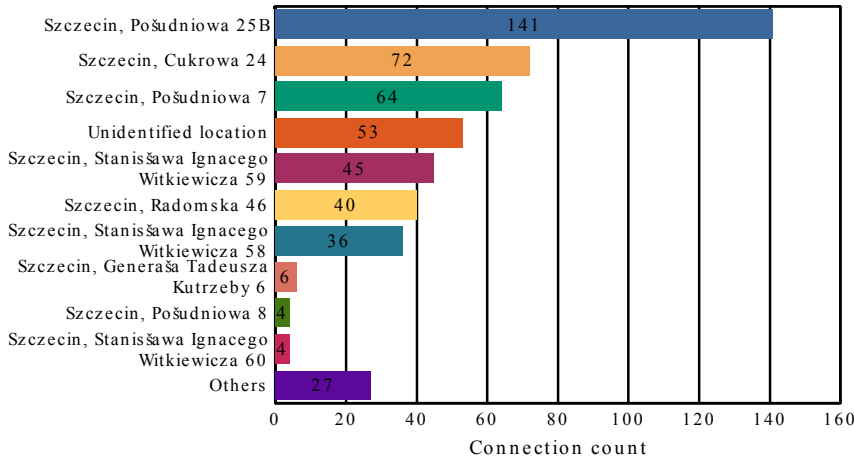

Machines by last connection time

Geolocation

2011-05-05 17:33:	Szczecin, Aleja Niepodległości	IP
2011-05-05 17:18:	Szczecin, Aleja Niepodległości	IP
2011-05-05 17:03:	Szczecin, Aleja Niepodległości	IP
2011-05-05 16:47:	Szczecin, Aleja Niepodległości	IP
2011-05-05 16:32:	Szczecin, Aleja Niepodległości	IP
2011-05-05 16:17:	Szczecin, Aleja Niepodległości	IP
2011-05-05 16:01:	Szczecin, Aleja Niepodległości	IP
2011-05-05 15:31:	Szczecin, Aleja Niepodległości	IP
2011-05-05 15:16:	Szczecin, Aleja Niepodległości	IP
2011-05-05 15:00:	Szczecin, Aleja Niepodległości	IP

Machine: DEMO_4

Type: PDA

Connections per location